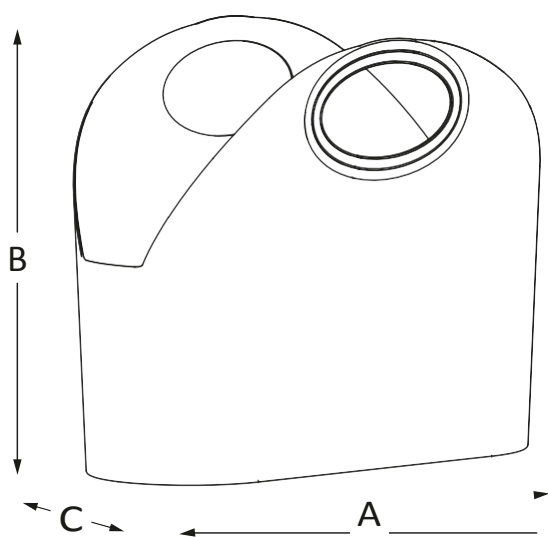

OPIS

FP-001-00-EN

Charakterystyka

- Kosz z tworzywa z ergonomicznym uchwytem;
- W 100% podlegający recyklingowi;
- Pojemność 15 L;
- Możliwość nadruku;
- Ergonomiczny i komfortowy w użyciu;
- Możliwość mycia;
- Praktyczny, lekki i wielofunkcyjny.

Wymiary (mm):  
A = 465 B = 375 C = 210

Kolory standardowe

**Pakowanie**

karton: 20 szt.  
paleta: 200 szt.